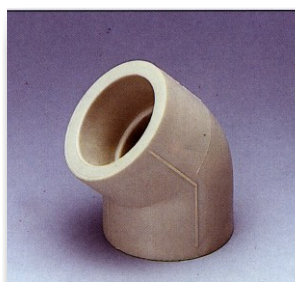

ПП Колено 90° со навој Ф

Материјал: PP-R
Боја: сина или бела
Димензии според: DIN 8077/8078
Намена: топла вода

PP Elbow 90° with female tread

Material: PP-R
Color: blue or white
Dimensions: DIN 8077/8078
Execution: hot water

PN 20

F Dn (mm)	F навој F insert	ден/парче den/pc.	€/парче €/pc.
20	1/2"		
25	3/4"		
25	1/2"		
32	1"		

ПП Колено 45°

Материјал: PP-R
Боја: сина или бела
Димензии според: DIN 8077/8078
Намена: топла вода

PP Elbow 45°

Material: PP-R
Color: blue or white
Dimensions: DIN 8077/8078
Execution: hot water

PN 20

F Dn (mm)	ден/парче den/pc.	€/парче €/pc.
20		
25		
32		
40		
50		
63		
75		
90		