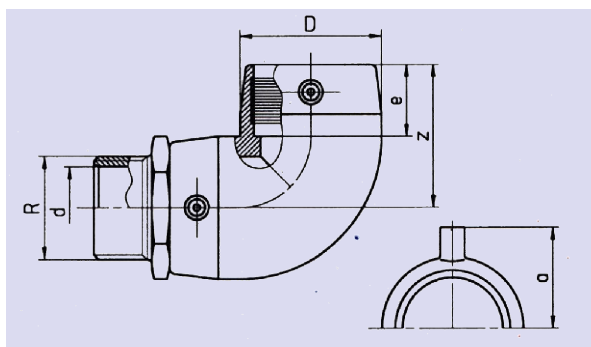

Електрофузионо адаптер колено 90°
 со машки навој од месинг

Electrofusion adapter elbow 90° integrated
 welding module male thread out of brass

Материјал: PE100
 (PE 80 на барање)

Moulded out of PE100
 (PE 80 on request)

Боја: црна

Color: black

*дозволен работен притисок за вода
 (на 20°C)

*admissible operating pressure for water
 (at 20°C)

16 бари* 16 bar*										
da OD (mm)	R ¹⁾ (inch)	e (mm)	z (mm)	d (mm)	D (mm)	a (mm)	S (mm)	Тежина Weight (kg)	ден/парче den/pc.	€/парче €/pc.
32	1" M									
32	1 1/4" M									
32	1 1/2" M									
40	1" M									
40	1 1/4" M									
40	1 1/2" M									
40	2" M	на барање / on request								
50	1" M									
50	1 1/4" M									
50	1 1/2" M									
50	2" M									
63	1 1/4" M									
63	1 1/2" M									
63	2" M									

¹⁾ навојот во согласност со ДИН 2999 / thread acc. DIN 2999