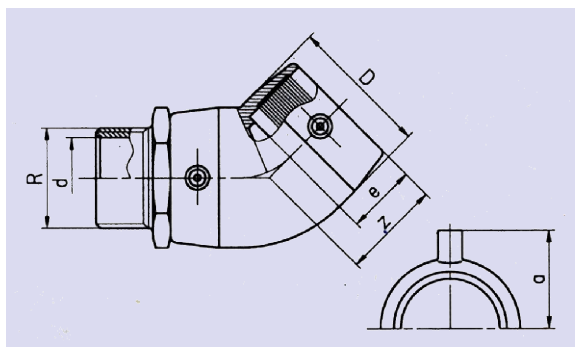

Електрофузионо адаптер колено 45°
со машки навој од месинг

Electrofusion adapter elbow 45° integrated
welding module male thread out of brass

Материјал: PE100
(PE 80 на барање)

Moulded out of PE100
(PE 80 on request)

Боја: црна

Color: black

*дозволен работен притисок за вода
(на 20°C)

*admissible operating pressure for water
(at 20°C)

16 бари* 16 bar*										
da OD (mm)	R ¹⁾ (inch)	e (mm)	z (mm)	d (mm)	D (mm)	a (mm)	S (mm)	Тежина Weight	ден/парче den/pc.	€/парче €/pc.
32	1" M									
32	1 1/4" M									
32	1 1/2" M									
40	1" M									
40	1 1/4" M									
40	1 1/2" M									
40	2" M	на барање / on request								
50	1" M									
50	1 1/4" M									
50	1 1/2" M									
50	2" M									
63	1 1/4" M									
63	1 1/2" M									
63	2" M									

¹⁾ навојот во согласност со ДИН 2999 / thread acc. DIN 2999